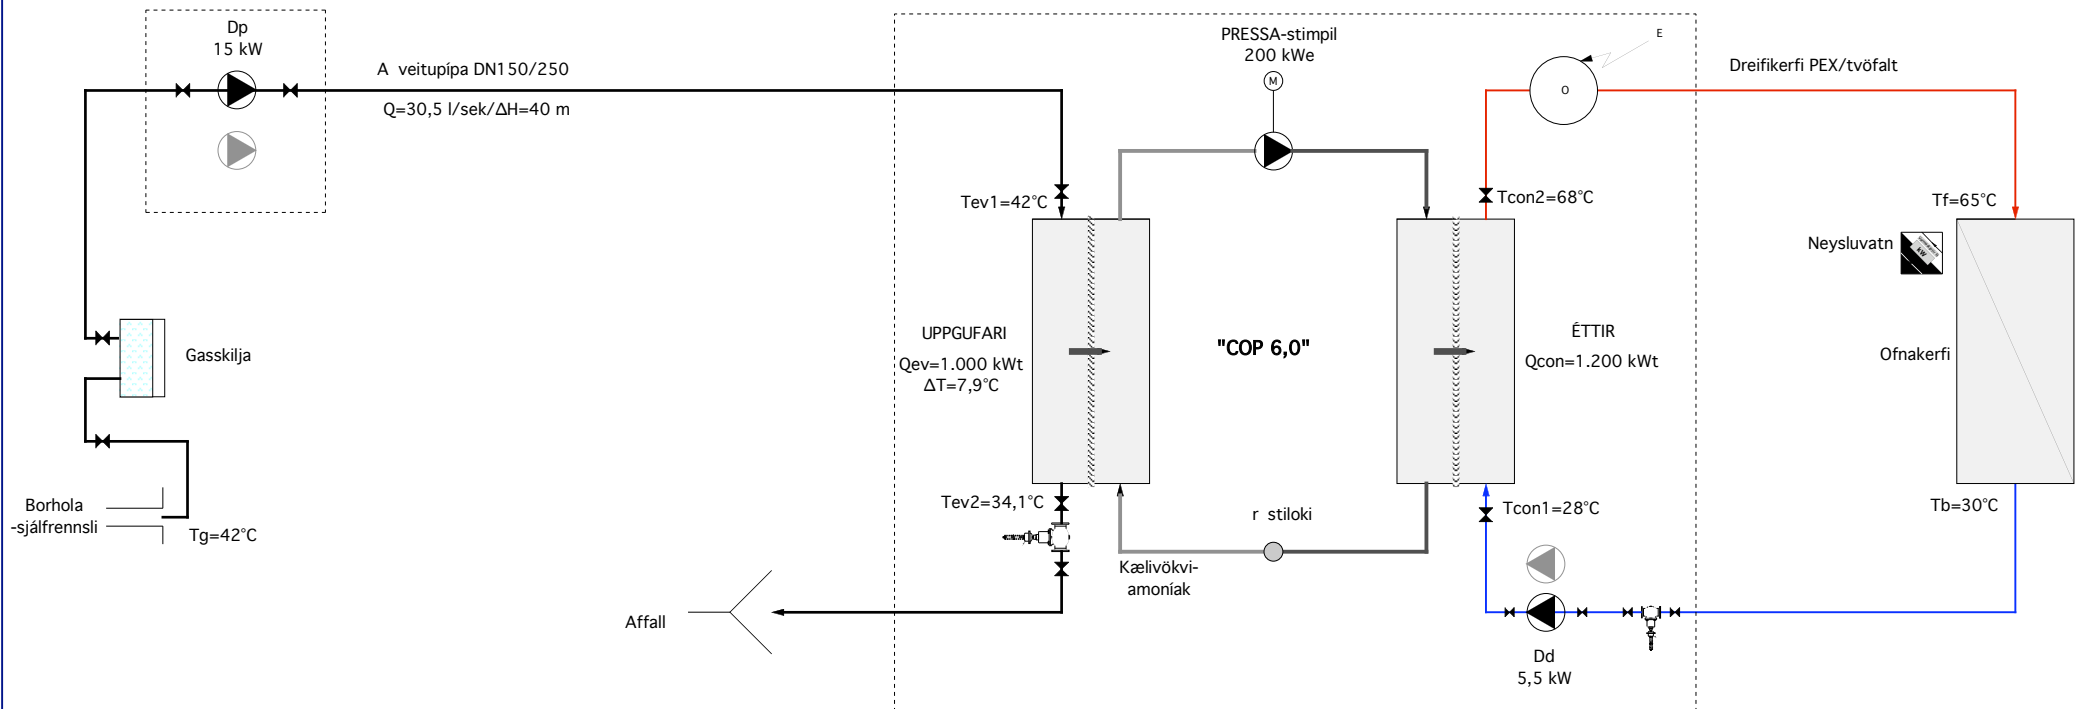

# Hitaveita á Tálknafir í Hitaveitukerfi m/varmadælu

	Breyting D:	Dags.:	Teikn.:	Sam.:	Teikningamr.:		Heiti: <b>Hitaveita á Tálknafir í Hitaveitukerfi m/varmadælu. Yfirlitsmynd.</b>
	Breyting C:	Dags.:	Teikn.:	Sam.:	Skráarheiti:		
	Breyting B:	Dags.:	Teikn.:	Sam.:	Sam.:		
	Breyting A:	Dags.:	Teikn.:	Sam.:	Sam.:		
		Dags.:	Teikn.:	Sam.:	Sam.:	Teikn. nr.: <b>HitTálkr-15-15-01-Kerf</b>	Dags.: mars '15 Hanna.: wvs Teikna.: ldg Sam.: Kvar i.: ---